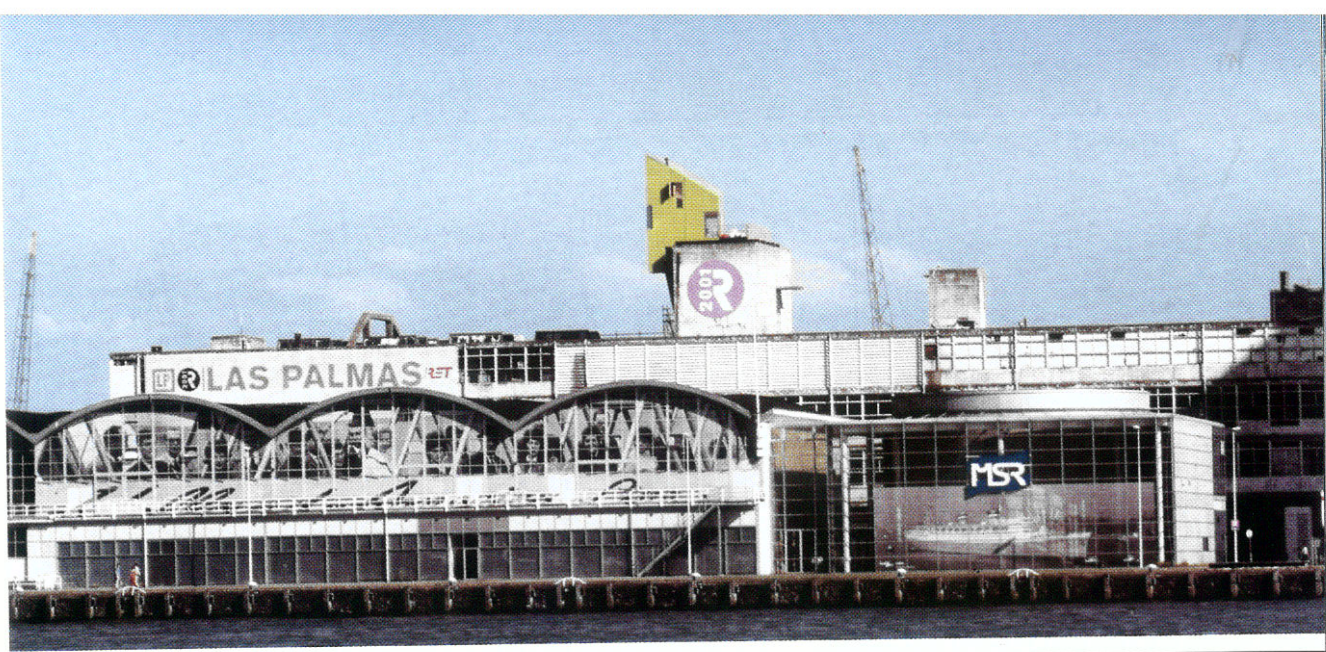

● **Korteknie & Stuhlmacher**,
"Parasite LP2", casa ecologica
temporanea costruita su una
torretta del magazzino
Las Palmas nel porto di Rotterdam.

● **Korteknie & Stuhlmacher**,
"Parasite LP2", temporary
ecological house built on a turret
of the Las Palmas warehouse
in the Port of Rotterdam.